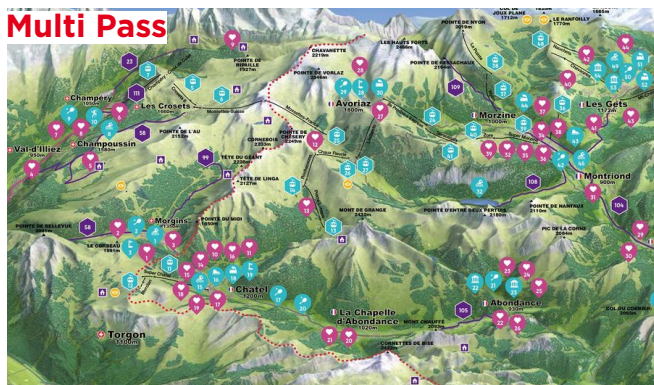

Office de Tourisme Intercommunal Aix les Bains Riviera des Alpes
Tél : **04 79 88 68 00** - accueil@aixlesbains-rivieradesalpes.com

LA NORMA

Carte multi-activités

Pass Cosy

Maurienne

Avec le Pass Cosy, passez des vacances réussies ! Profitez d'activités gratuites et des réductions jusqu'à - 50% à La Norma et dans la vallée de la Maurienne grâce à cette carte multi-activités.

Ouvert du 06/07 au 30/08/19

Adulte : 27 / 55 € - Enfant 27 / 55 €

SAEM SOGENOR

Tél : **04 79 20 31 46** - info@la-norma.com
<https://www.jbsurf.com/Internet/interpanier.aspx?PO=30&PG=538&CL=2084&L=FR>

CHÂTEL

Carte multi-activités

Multi Pass

Chablais : Portes du Soleil

Le passeport de l'été pour 2€ seulement ! Grâce au Multi Pass Portes du Soleil, profitez d'activités illimitées pour tous dans le domaine des Portes du Soleil!